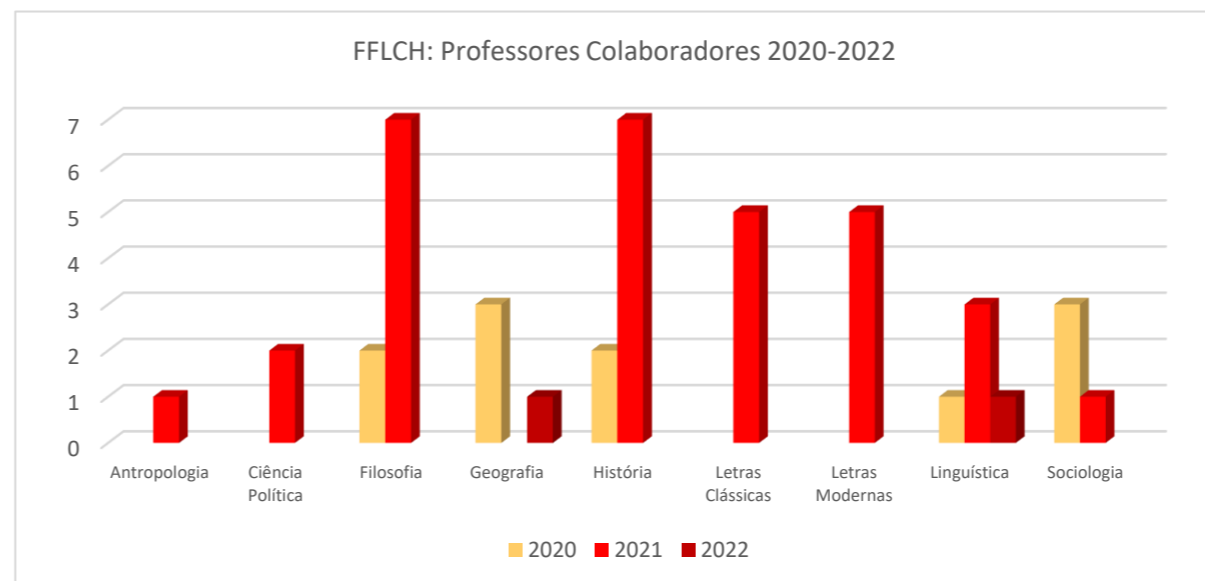

FFLCH: Professores Colaboradores 2020-2022				
Departamentos	2020	2021	2022	Total
Antropologia		1		1
Ciência Política		2		2
Filosofia	2	7		9
Geografia	3		1	4
História	2	7		9
Letras Clássicas		5		5
Letras Modernas		5		5
Linguística	1	3	1	5
Sociologia	3	1		4
Total	11	31	2	44