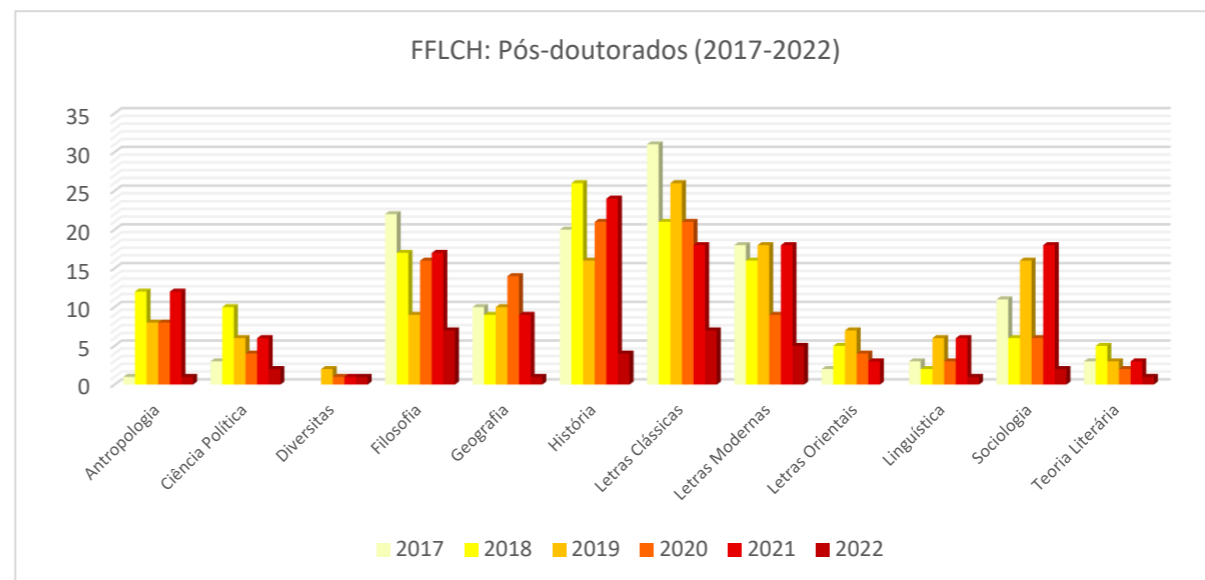

Comissão de Pesquisa da FFLCH-USP
Parâmetros para o Levantamento de Projeto-Bolsas

- 1 Este levantamento contém exclusivamente os dados cadastrados no sistema Atena (projetos e bolsas)
- 2 O levantamento se baseou no ano de cadastro dos projetos e foi realizado em maio/2022
- 3 Somente uma parte dos projetos PUB e FAPESP está registrada no Atena (registro facultativo)
- 4 Foram contabilizados apenas os projetos cuja vigência é maior do que 1 mês e que apresentaram relatório
- 5 Projetos cancelados, denegados ou com menos de 1 mês de duração foram excluídos
- 6 Os dados do Sistema Atena, muitas vezes, não coincidem com os dados extraídos do currículo Lattes (fontes distintas)

FFLCH: Pós-doutorados (2017-2022)							
Departamento	2017	2018	2019	2020	2021	2022	Total
Antropologia	1	12	8	8	12	1	42
Ciência Política	3	10	6	4	6	2	31
Diversitas			2	1	1	1	5
Filosofia	22	17	9	16	17	7	88
Geografia	10	9	10	14	9	1	53
História	20	26	16	21	24	4	111
Letras Clássicas	31	21	26	21	18	7	124
Letras Modernas	18	16	18	9	18	5	84
Letras Orientais	2	5	7	4	3		21
Linguística	3	2	6	3	6	1	21
Sociologia	11	6	16	6	18	2	59
Teoria Literária	3	5	3	2	3	1	17
Total	124	129	127	109	135	32	656