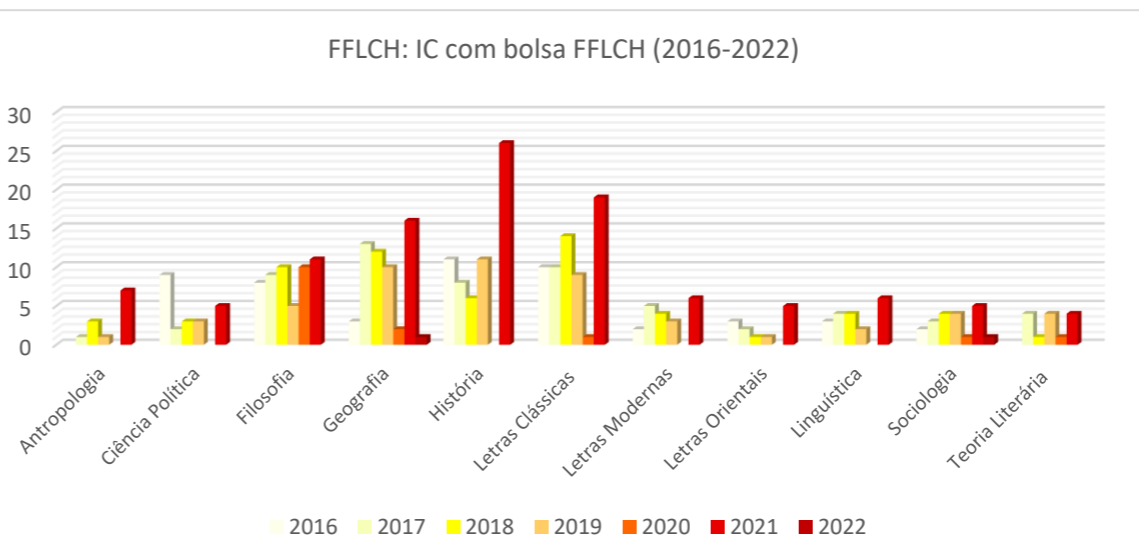

FFLCH: IC com bolsa FFLCH (2016-2022)								
Departamento	2016	2017	2018	2019	2020	2021	2022	Total
Antropologia	2	1	3	1		7		14
Ciência Política		2	3	3		5		13
Filosofia	9	9	10	5	10	11		54
Geografia	8	13	12	10	2	16	1	62
História	3	8	6	11		26		54
Letras Clássicas	11	10	14	9	1	19		64
Letras Modernas	10	5	4	3		6		28
Letras Orientais	2	2	1	1		5		11
Linguística	3	4	4	2		6		19
Sociologia	3	3	4	4	1	5	1	21
Teoria Literária	2	4	1	4	1	4		16
Total	53	61	62	53	15	110	2	356