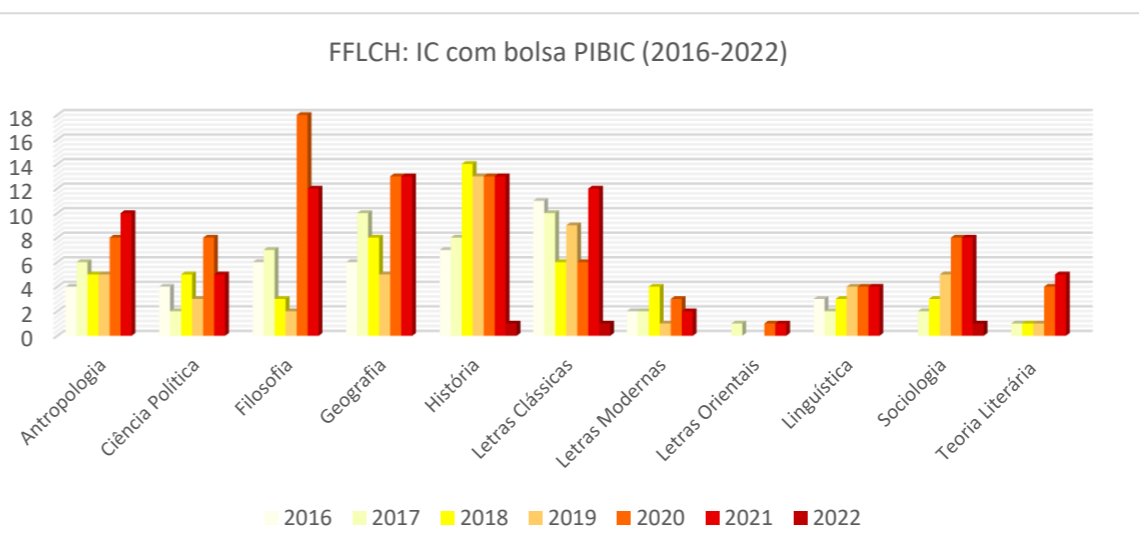

FFLCH: IC com bolsa PIBIC (2016-2022)								
Departamento	2016	2017	2018	2019	2020	2021	2022	Total
Antropologia	4	6	5	5	8	10		38
Ciência Política	4	2	5	3	8	5		27
Filosofia	6	7	3	2	18	12		48
Geografia	6	10	8	5	13	13		55
História	7	8	14	13	13	13	1	68
Letras Clássicas	11	10	6	9	6	12	1	54
Letras Modernas	2	2	4	1	3	2		14
Letras Orientais		1			1	1		3
Linguística	3	2	3	4	4	4		20
Sociologia		2	3	5	8	8	1	26
Teoria Literária		1	1	1	4	5		12
Total	43	51	52	48	86	85	3	365