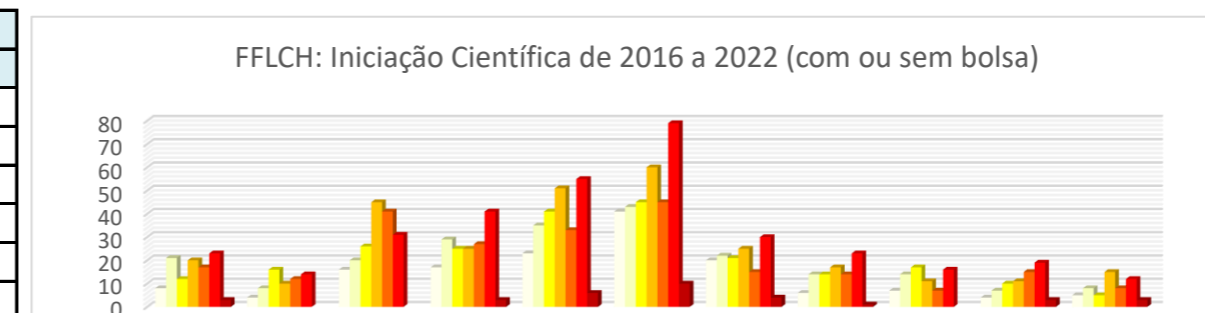

FFLCH: Iniciação Científica de 2016 a 2022 (com ou sem bolsa)								
Departamento	2016	2017	2018	2019	2020	2021	2022	Total
Antropologia	8	21	12	20	17	23	3	104
Ciência Política	4	8	16	10	12	14		64
Filosofia	16	20	26	45	41	31		179
Geografia	17	29	25	25	27	41	3	167
História	23	35	41	51	33	55	6	244
Letras Clássicas	41	43	45	60	45	79	10	323